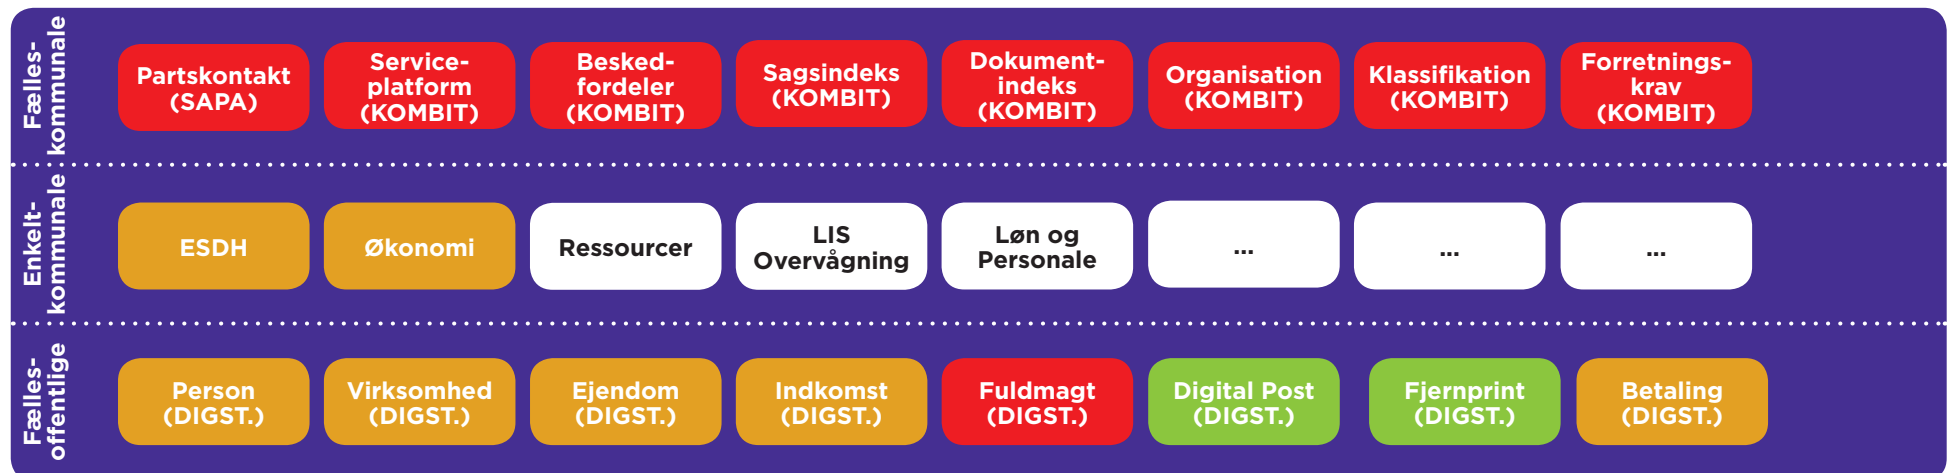

# Udbudsplan for monopolområdet

**KOMBIT**

- eksisterende løsninger og nye projekter (version september 2015)

Boliglån er udgået af Transitionsaftalen pr. 1/1-2015

# Det kommunale it-landskab

**Fagsystemer inkl. selvbetjening**

**Støttesystemer i rammearkitekturen**

■ Nyudvikles   
 ■ Forbedres   
 ■ Tilfredsstillende   
  Uafklaret

# Monopolbrud og Rammearkitektur

■ KL   
 ■ KOMBIT   
 ■ UDK   
 ■ Staten

Varigheder af fællesoffentlige projekter samt projekter i UDK er alene KOMBITS vurdering.