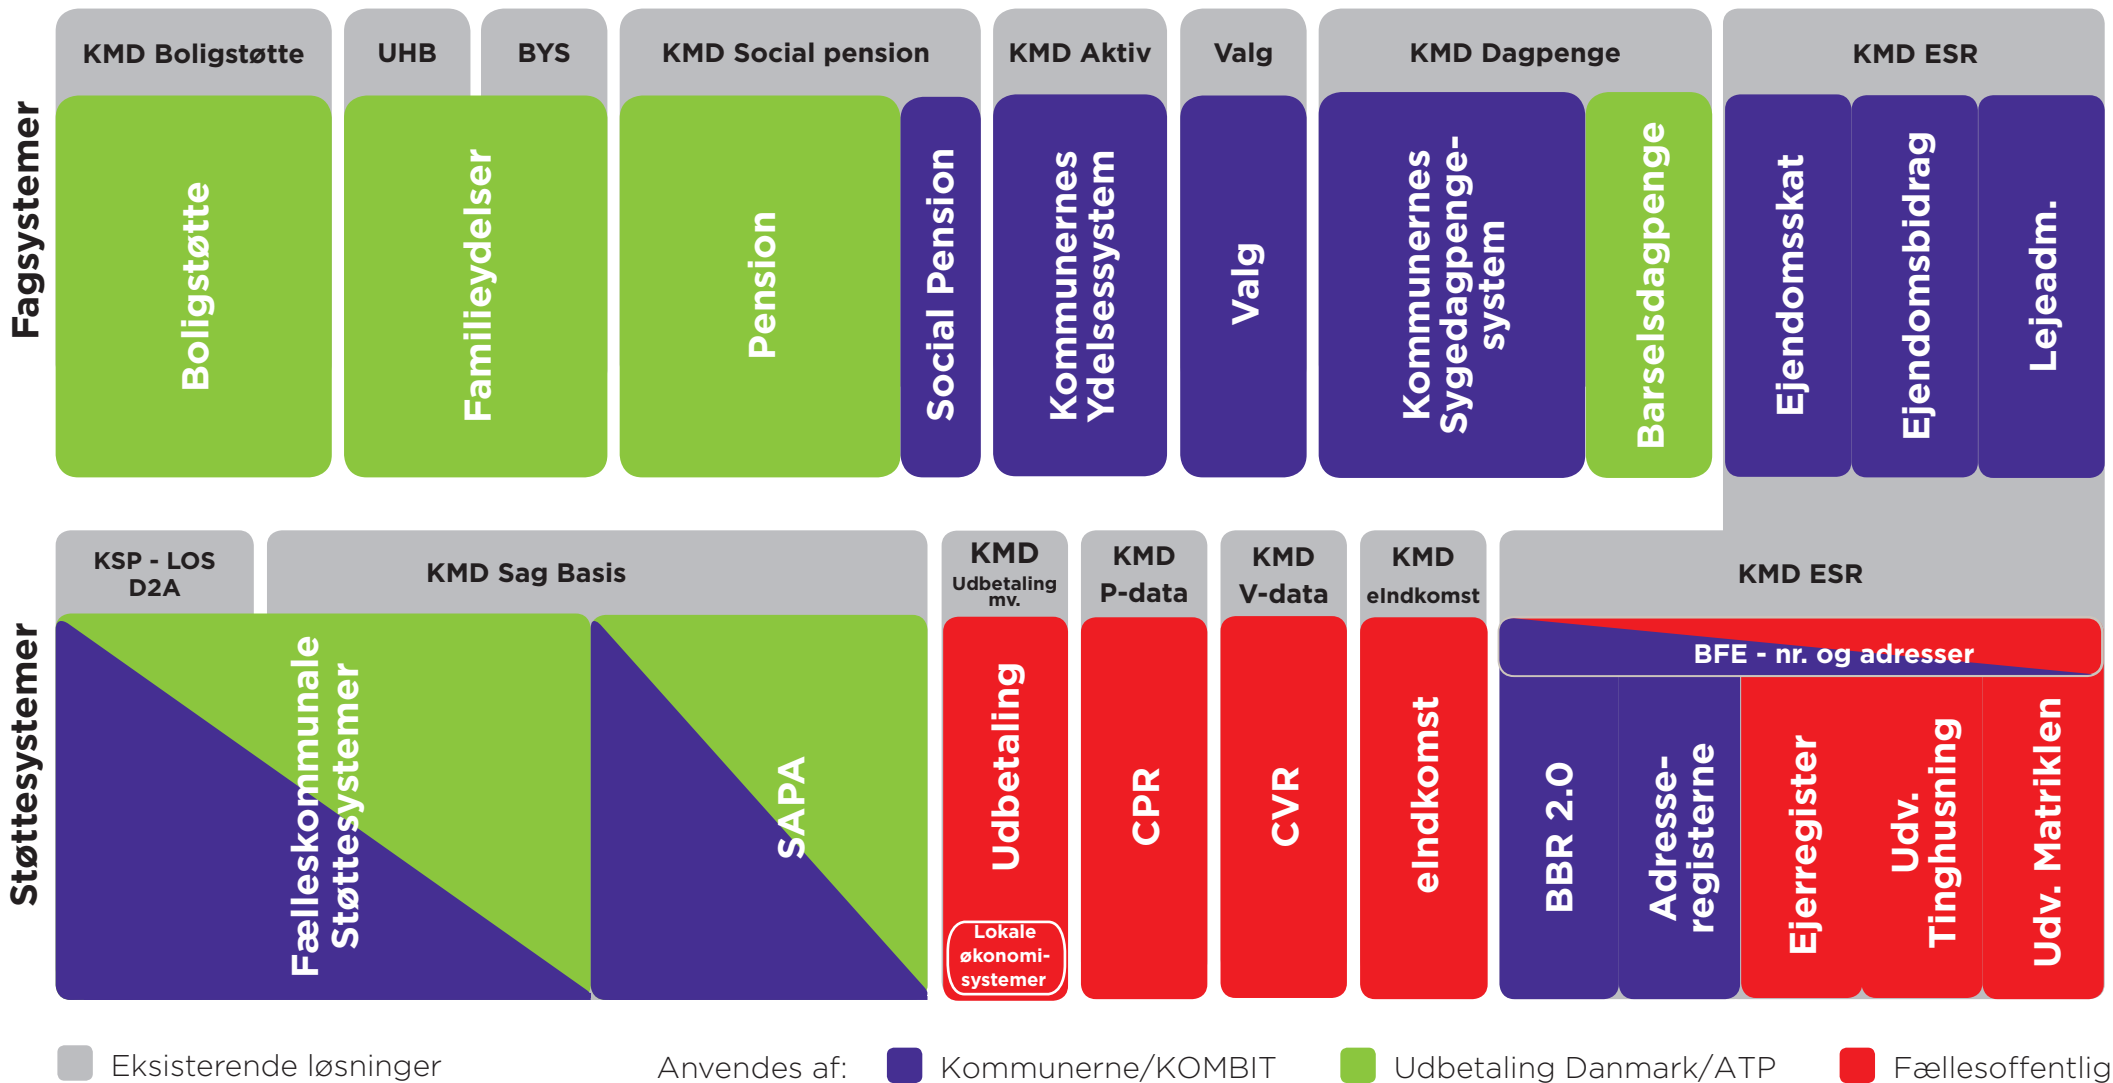

# Udbudsplan for monopolområdet

**KOMBIT**

- eksisterende løsninger og nye projekter (version september 2015)

Boliglån er udgået af Transitionsaftalen pr. 1/1-2015

# Det kommunale it-landskab

**Fagsystemer inkl. selvbetjening**

**Støttesystemer i rammearkitekturen**

■ Nyudvikles   
 ■ Forbedres   
 ■ Tilfredsstillende   
  Uafklaret

# Monopolbrud og Rammearkitektur

■ KL   
 ■ KOMBIT   
 ■ UDK   
 ■ Staten

Varigheder af fællesoffentlige projekter samt projekter i UDK er alene KOMBITS vurdering.