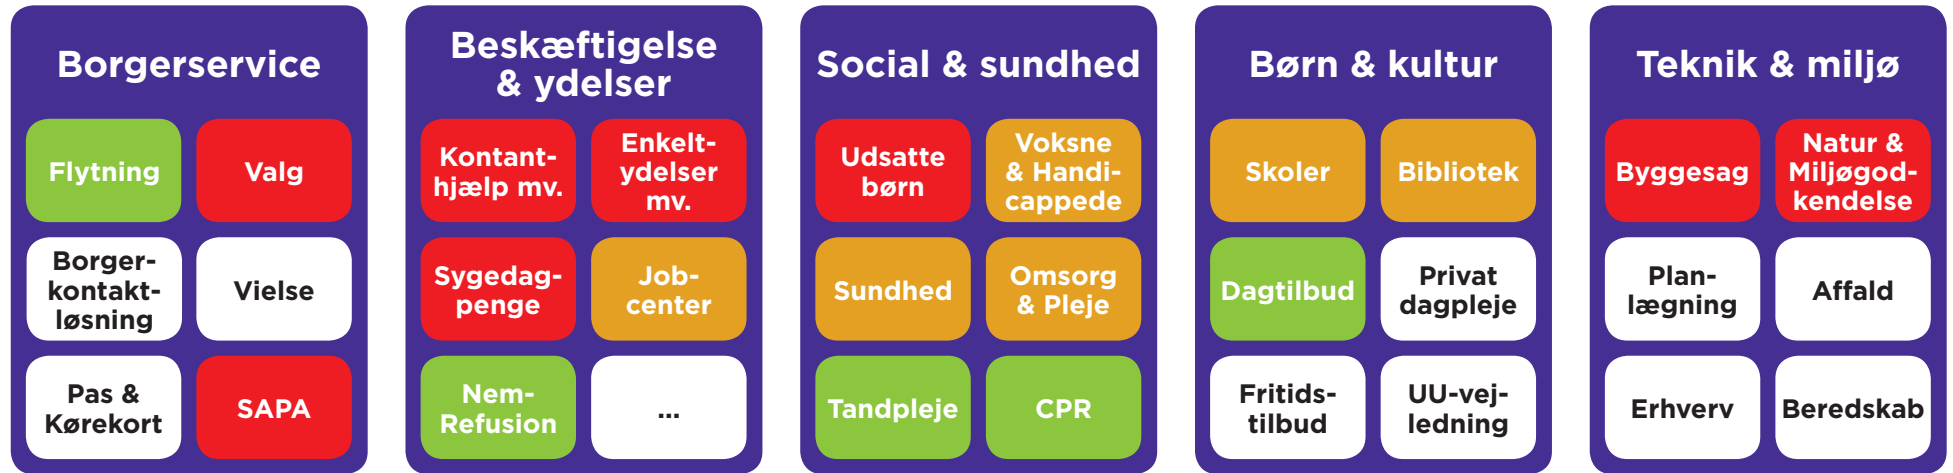

# Udbudsplan for monopolområdet

**KOMBIT**

- eksisterende løsninger og nye projekter (version september 2015)

Boliglån er udgået af Transitionsaftalen pr. 1/1-2015

# Det kommunale it-landskab

**Fagsystemer inkl. selvbetjening**

**Støttesystemer i rammearkitekturen**

■ Nyudvikles   
 ■ Forbedres   
 ■ Tilfredsstillende   
  Uafklaret

# Monopolbrud og Rammearkitektur

■ KL   
 ■ KOMBIT   
 ■ UDK   
 ■ Staten

Varigheder af fællesoffentlige projekter samt projekter i UDK er alene KOMBITS vurdering.