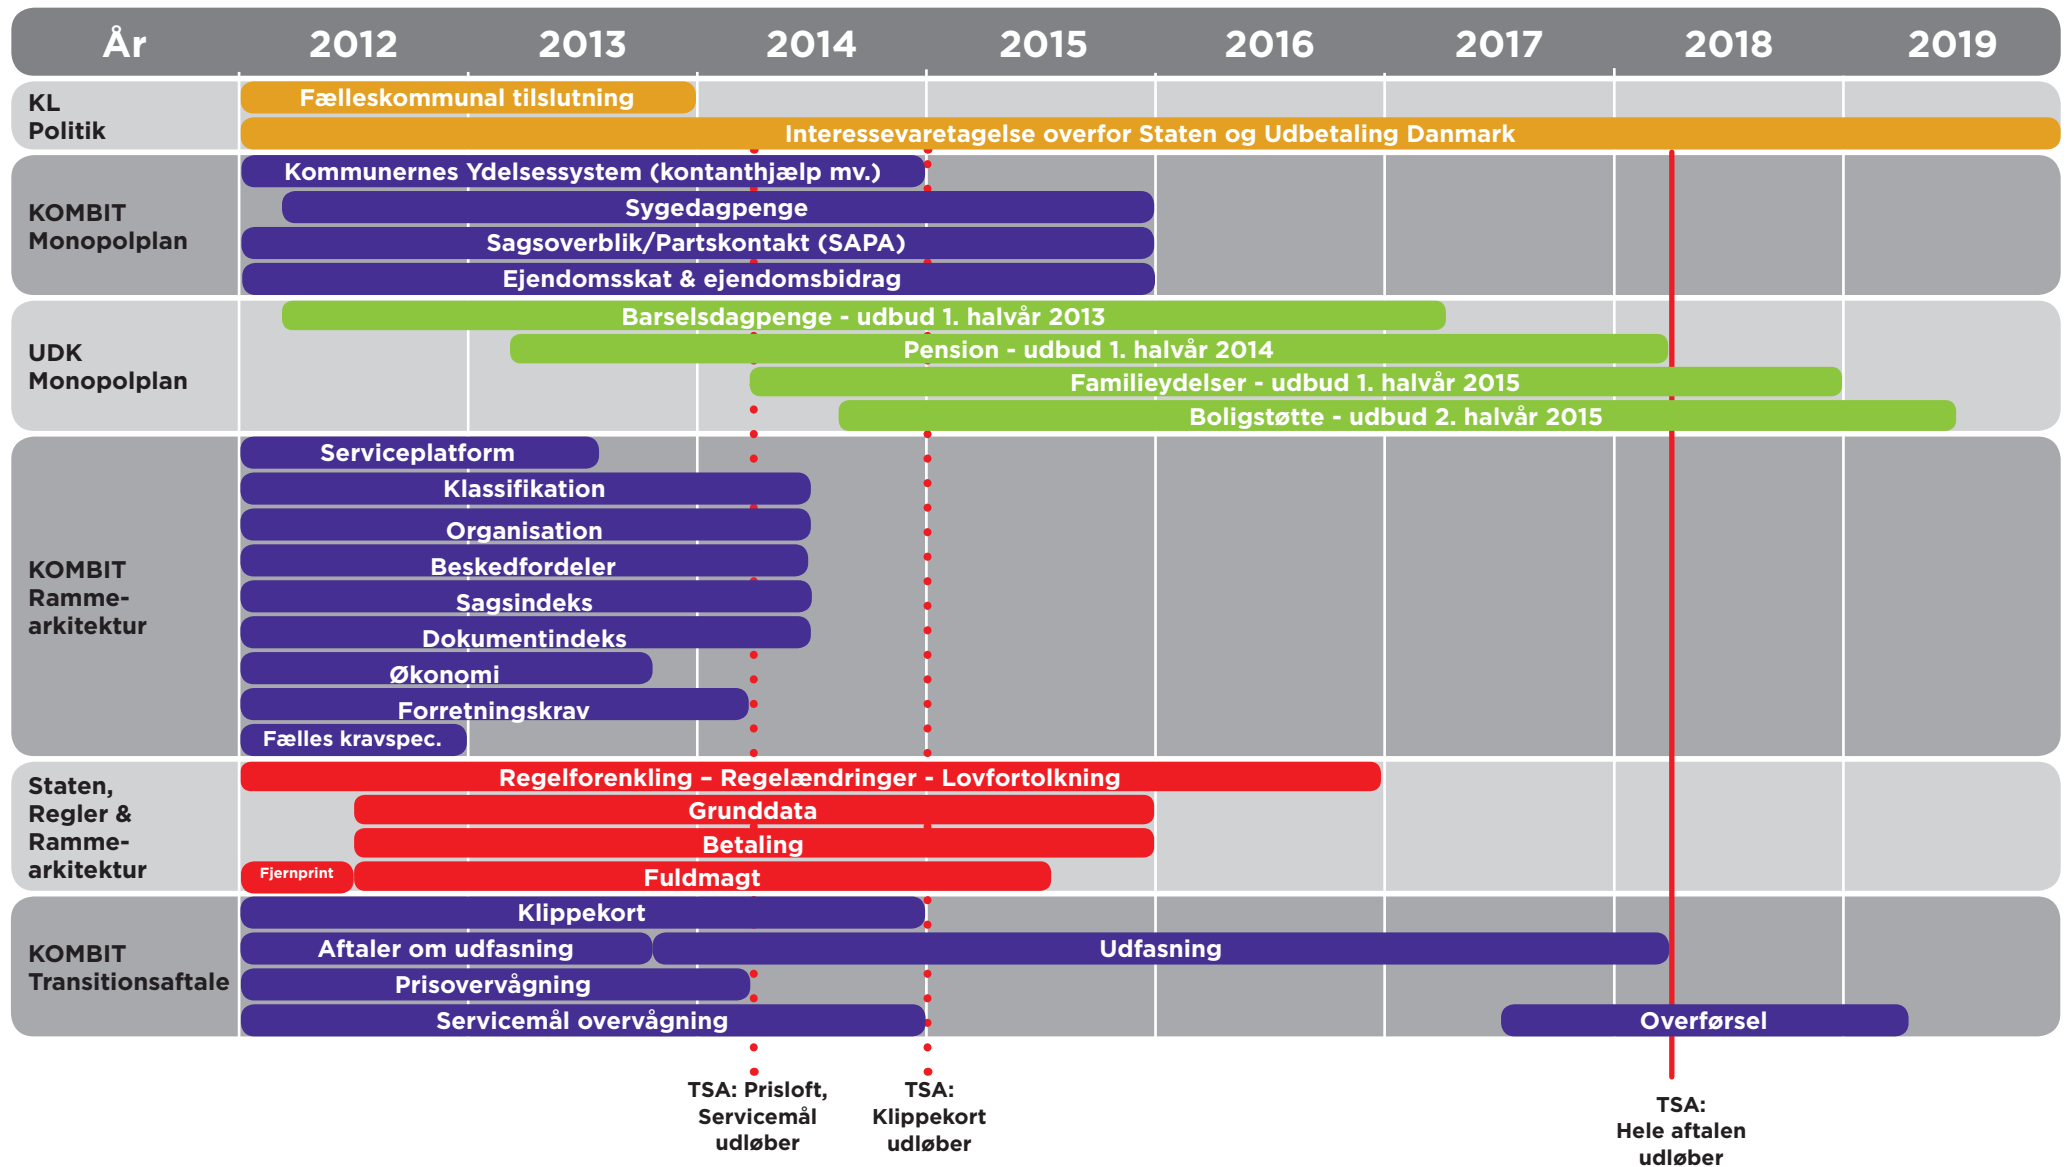

# Udbudsplan for monopolområdet

**KOMBIT**

- eksisterende løsninger og nye projekter (version september 2015)

Boliglån er udgået af Transitionsaftalen pr. 1/1-2015

# Det kommunale it-landskab

**Fagsystemer inkl. selvbetjening**

**Støttesystemer i rammearkitekturen**

■ Nyudvikles   
 ■ Forbedres   
 ■ Tilfredsstillende   
  Uafklaret

# Monopolbrud og Rammearkitektur

■ KL   
 ■ KOMBIT   
 ■ UDK   
 ■ Staten

Varigheder af fællesoffentlige projekter samt projekter i UDK er alene KOMBITS vurdering.