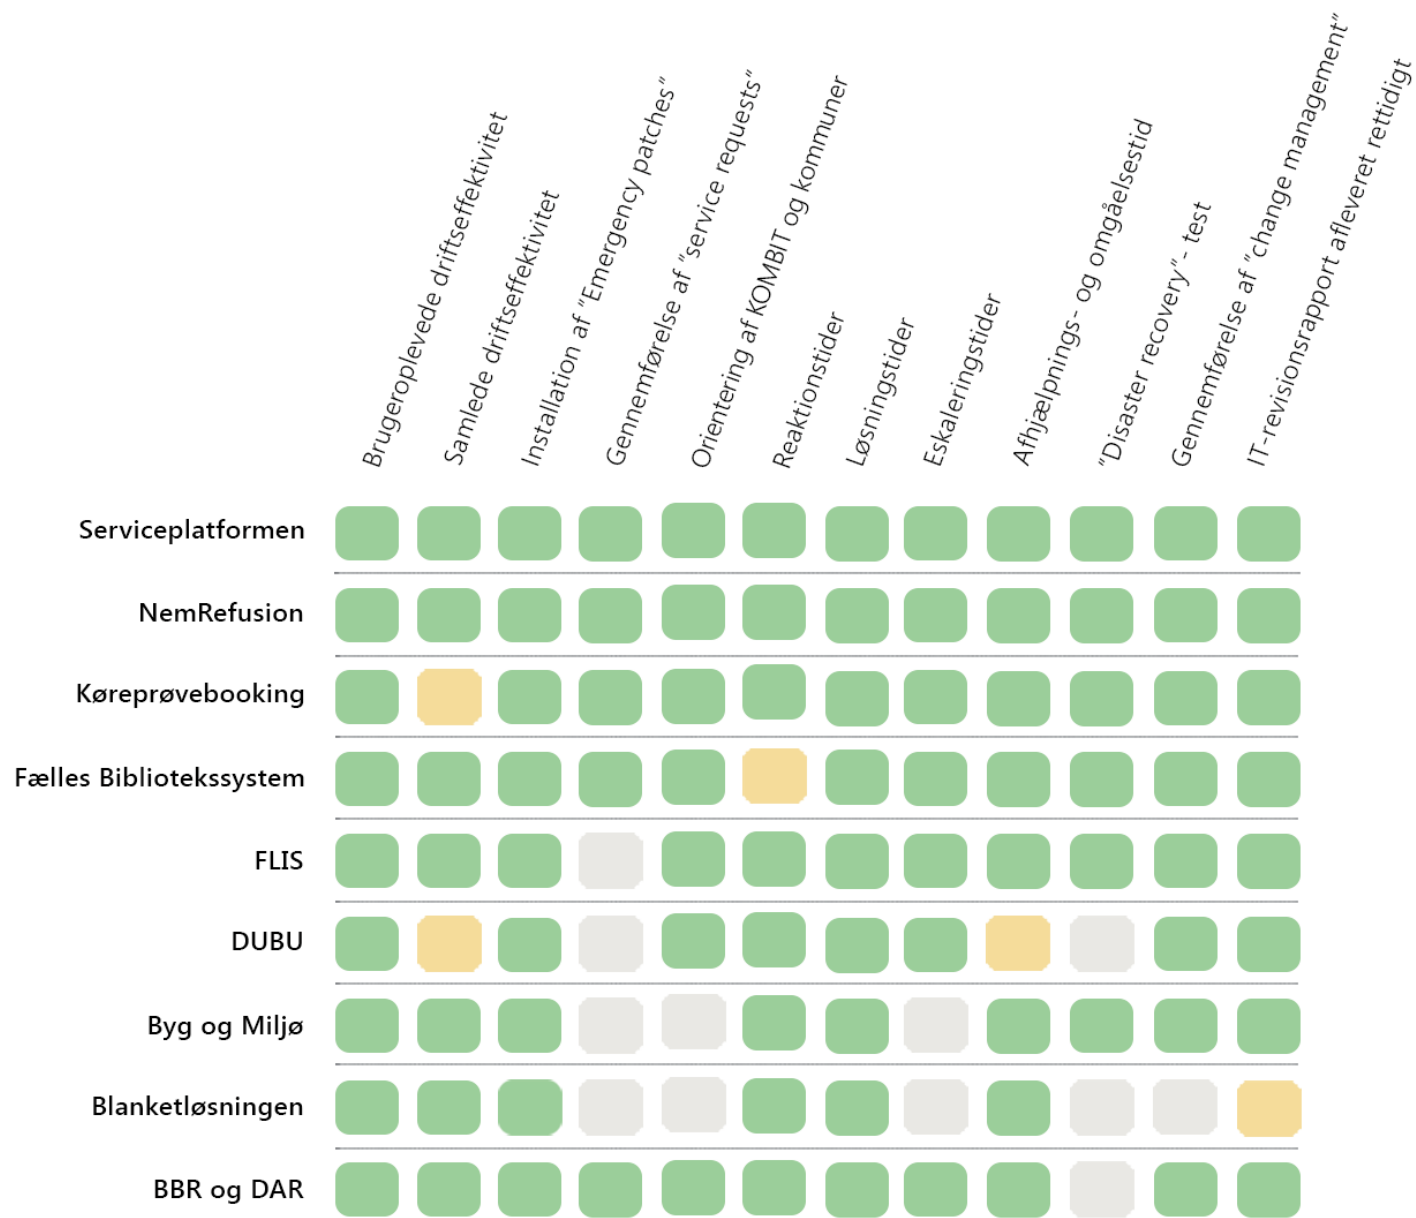

- Valg
- Ydelsesrefusion

Nye løsninger

- Køreprøvebooking
- Bibliotekssystem
- Mit Sygefravær

Genudbud

- FLIS
- DUBU
- Byg & Miljø

KOMB:T

Kommunernes it-fællesskab

A close-up photograph of a person's hand resting on a dark, smooth desk surface. The hand is positioned in the lower right quadrant of the frame. In the background, a silver laptop is open, with its keyboard and trackpad visible. The lighting is soft and focused on the hand and desk, creating a professional and calm atmosphere. The text 'Sikker drift på kørende løsninger' is overlaid in the upper left area of the image.

Sikker drift på kørende løsninger

SLA

KOMBITS PROJEKTER I GRUNDDATAPROGRAMMET

KOMB!T

Kommunernes it-fællesskab

BBR 2.0

DAR

Ejendomsskat &
Ejendomsbidrag

MONOPOLBRUD

KOMB:T

Kommunernes it-fællesskab

Støttesystemerne

SAPA

KOMBIT
Kommunernes it-fællesskab

Serviceplatformen

KOMB:T