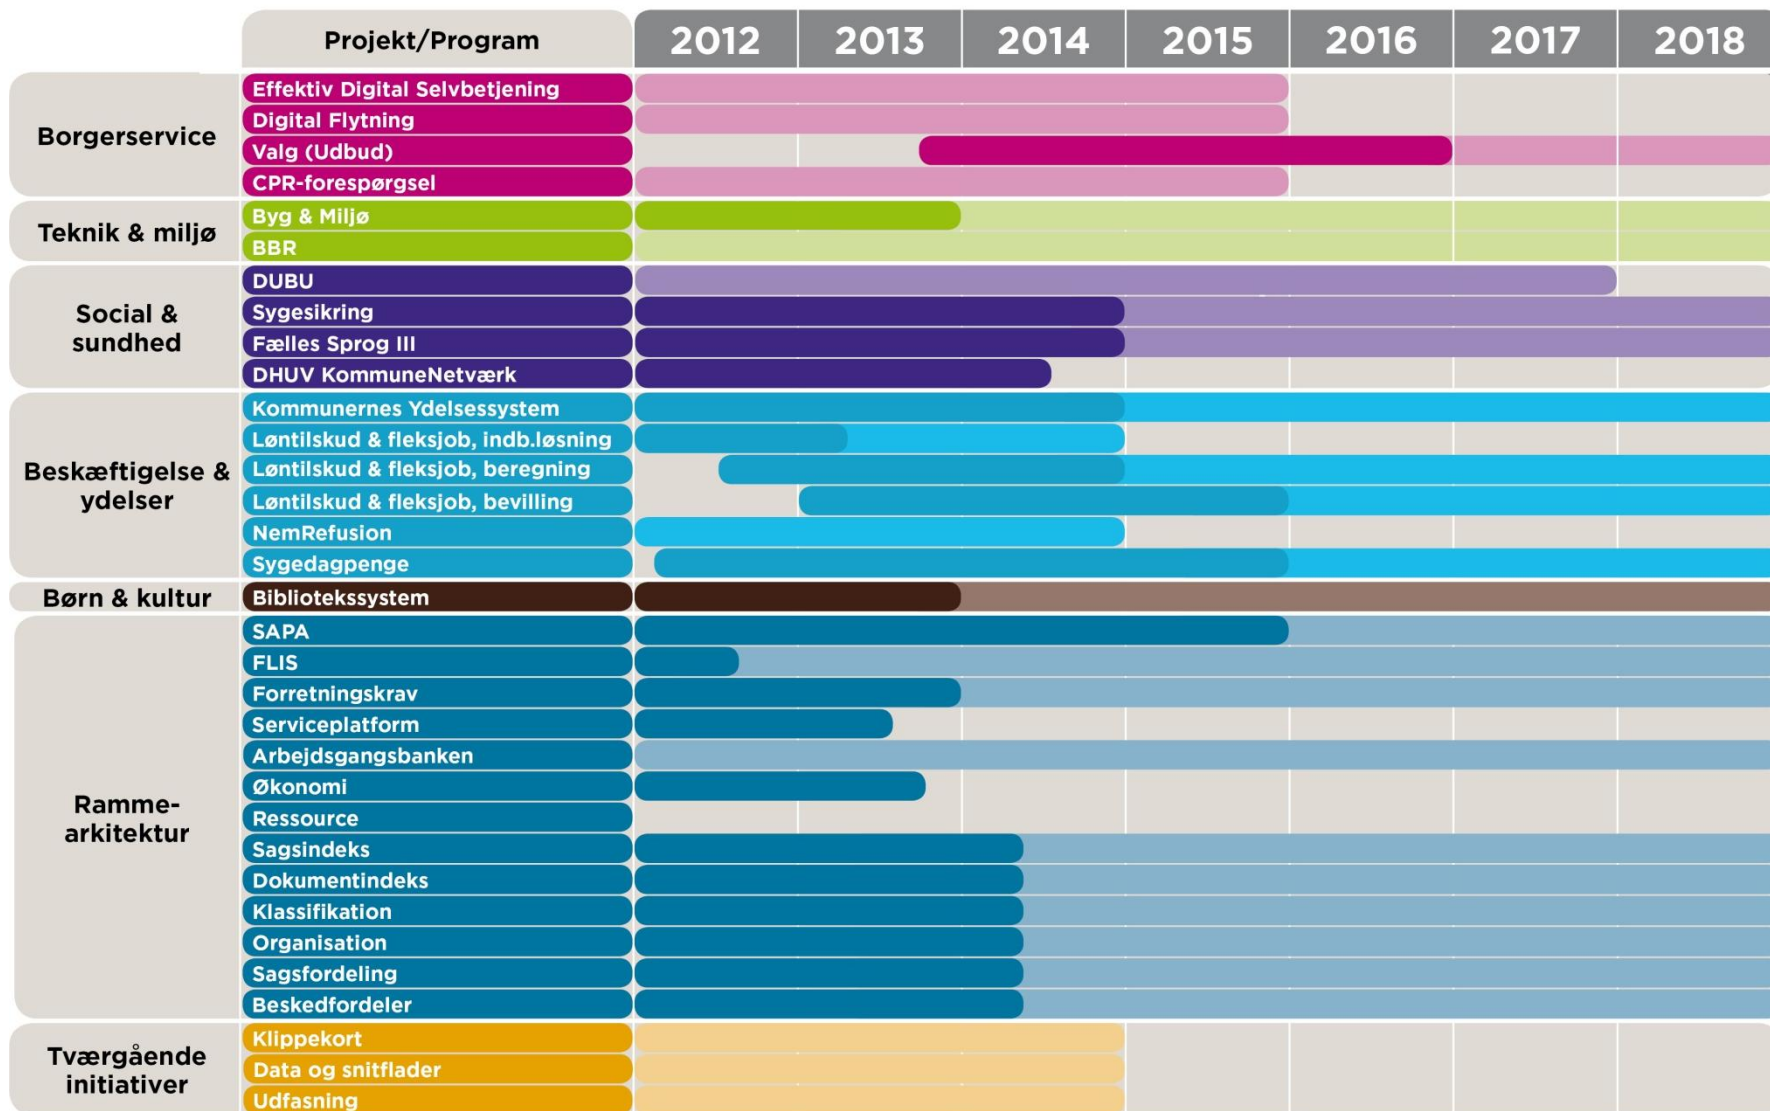

Fremdrift i digitaliseringen

V/ projektdirektør Peter Egelund og
markedsdirektør Thomas Rysgaard
Christiansen

KOMBIT

Kommunernes it-fællesskab

KOMBITs porteføljeoversigt

KOMBITs fokus

Kommunerne

Leverandørernes fokus

- Benyt Rammearkitekturen
- Benyt standarderne
- Skab gennemsigtige priser
- Leverandørerne skal samarbejde

Strategiske samarbejdsparter

- ATP
- Udbetaling Danmark
- Regionerne
- Staten

Samarbejdet er afgørende

Leverandørerne

Samarbejdspartner