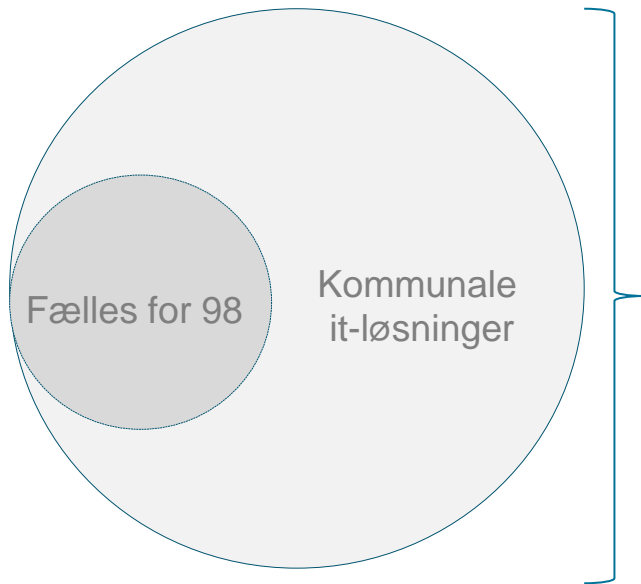

Fremdrift i digitaliseringen

V/ projektdirektør Peter Egelund og
markedsdirektør Thomas Rysgaard
Christiansen

KOMBIT

Kommunernes it-fællesskab

KOMBITs porteføljeoversigt

KOMBITs fokus

Kommunerne

Leverandørernes fokus

- Benyt Rammearkitekturen
- Benyt standarderne
- Skab gennemsigtige priser
- Leverandørerne skal samarbejde

Strategiske samarbejdsparter

- ATP
- Udbetaling Danmark
- Regionerne
- Staten

Samarbejdet er afgørende