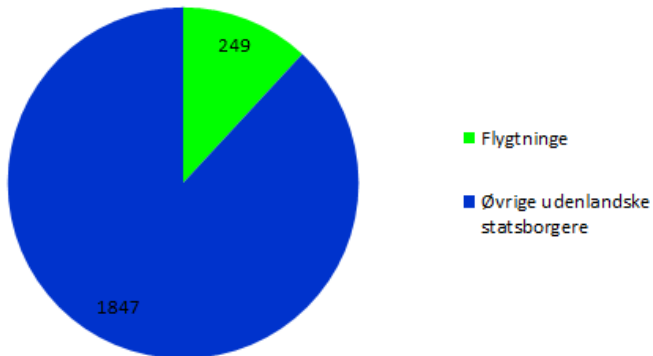

### Udviklingen i borgere med udenlandsk statsborgerskab

### Fordeling mellem flygtninge og øvrige udenlandske statsborgere

Cirklen til venstre viser fordelingen mellem flygtninge og øvrige udenlandske statsborgere for hele Hedensted Kommune i marts 2015.

På nedenstående kort er fordelingen vist for de enkelte skoledistrikter.

Grøn: Flygtninge  
Blå: Øvrige udenlandske statsborgere

Cirklernes størrelse angiver antallet af bogere med udenlandsk statsborgerskab i skoledistriktet.